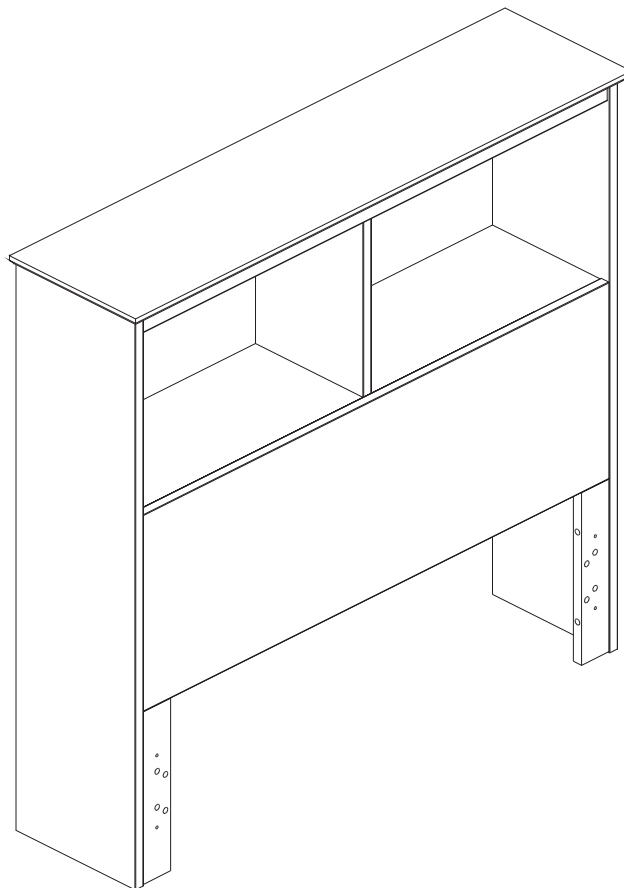

Since 1976
ADEPTUS[®]

44500

Bookcase Headboard

- Assembly instructions
- For replacement parts, please contact your retailer. Thank you.

Tête de Lit Genre Bibliothèque

- Instructions pour l'assemblage inclus
- pour les pièces de rechange veuillez contacter votre détaillant. Merci beaucoup.

Cabecera Estilo Biblioteca

- Instrucciones para el montaje incluidas
- para piezas de repuesto favor contactar su proveedor. Muchas gracias.

A		5,0 X 60	04
B		4,0 X 30	22
C		8,0 X 08	22
D		6,0 X 35	26

Tools Required

B  02x

4,0 X 30

04

A  02x

5,0 X 60

B  04x

4,0 X 30

05