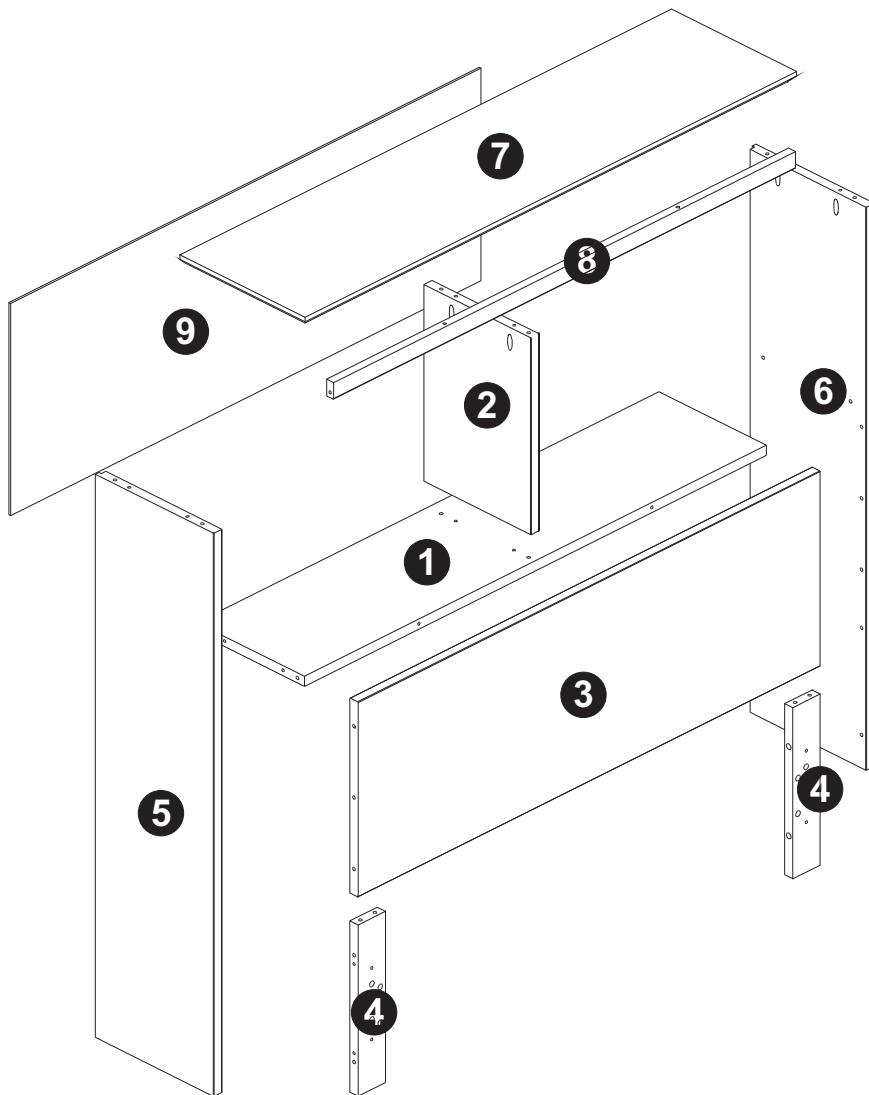

A		5,0 X 60	04
B		4,0 X 30	22
C		8,0 X 08	22
D		6,0 X 35	26

Tools Required

Phillips Tool

Hammer

* These tools are not supplied by the manufacturer